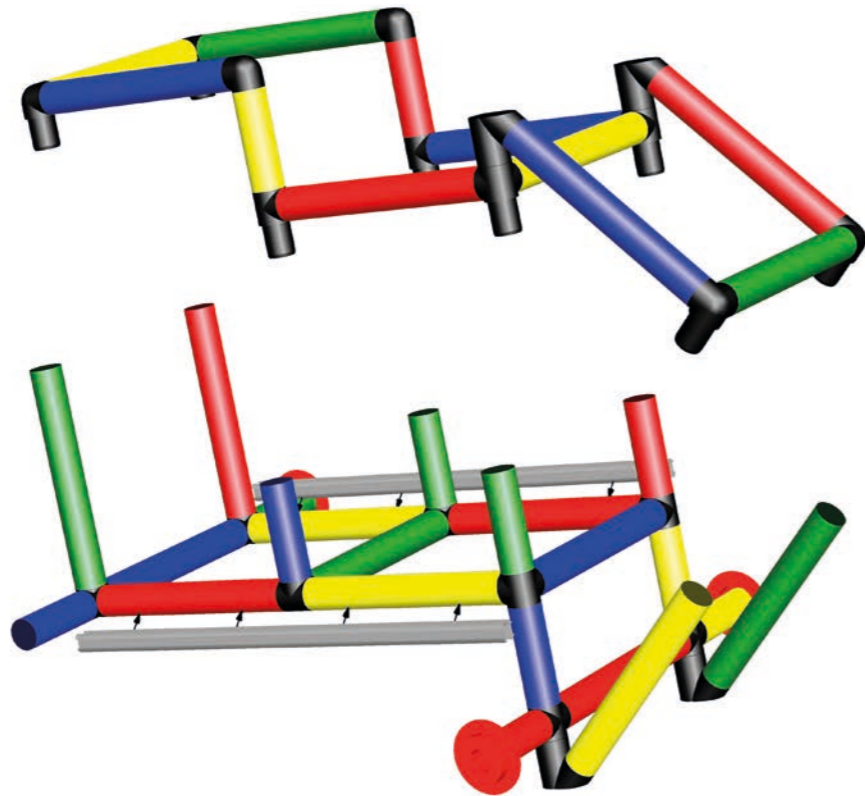

Kleiner Straßenflitzer

Small Roadrunner

131 × 77 × 60 cm

3 2 std/h

A0247

1

Einbau Offroad-Rad
Sicherheitshinweise 1.11

Installation Offroad-wheel
Safety Manual 1.11