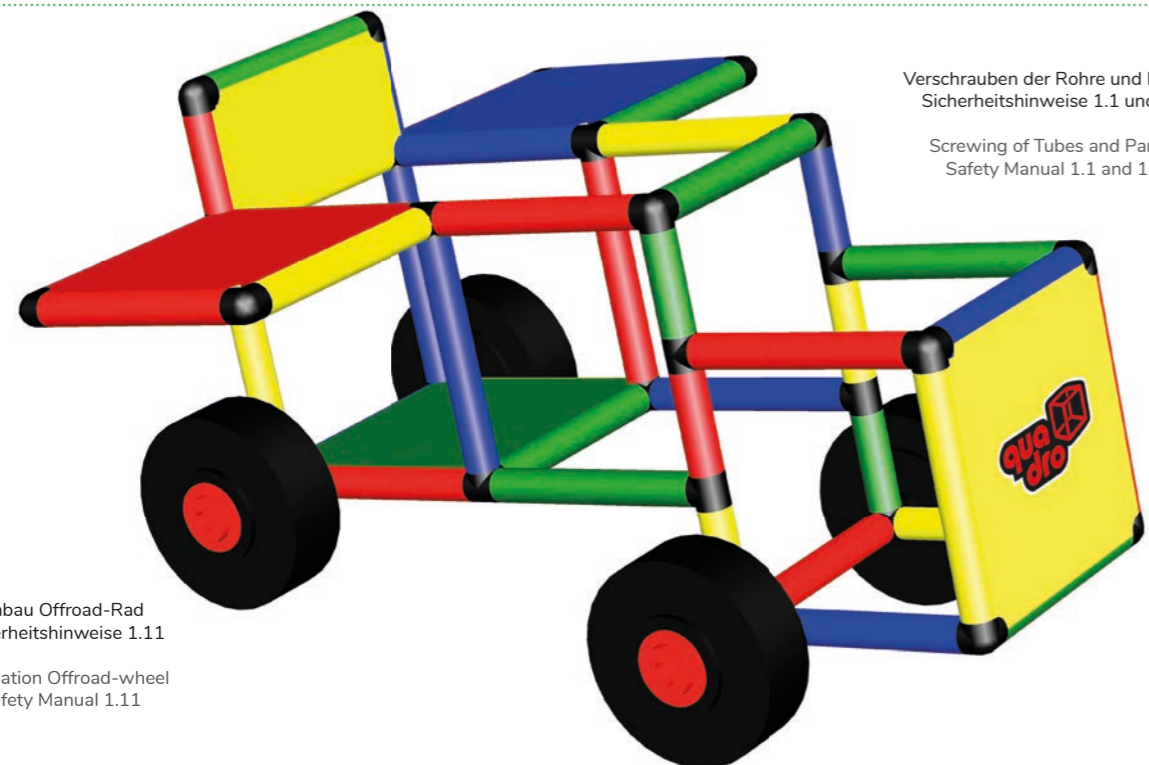

Einbau Offroad-Rad
Sicherheitshinweise 1.11

Installation Offroad-wheel
Safety Manual 1.11

Verschrauben der Rohre und Platten
Sicherheitshinweise 1.1 und 1.3

Screwing of Tubes and Panels
Safety Manual 1.1 and 1.3