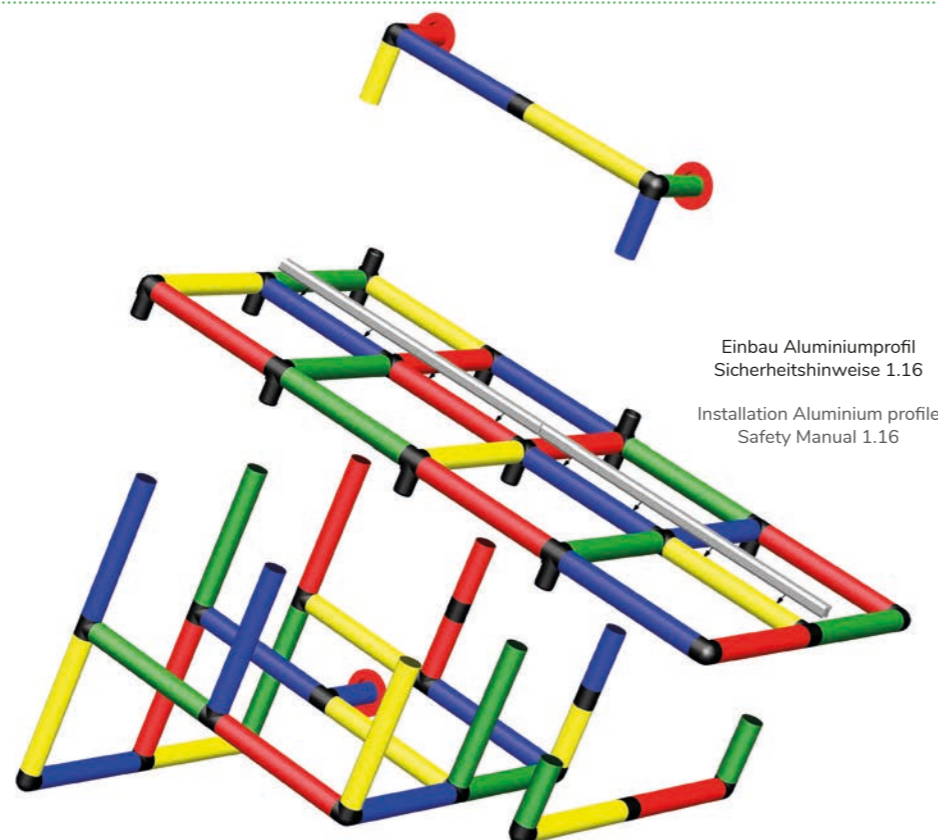

Verrückte Spielrampe

Crazy Play Ramp

 185 × 105 × 107 cm

 1½  3 std/h

A0250

1

Einbau Aluminiumprofil
Sicherheitshinweise 1.16

Installation Aluminium profile
Safety Manual 1.16