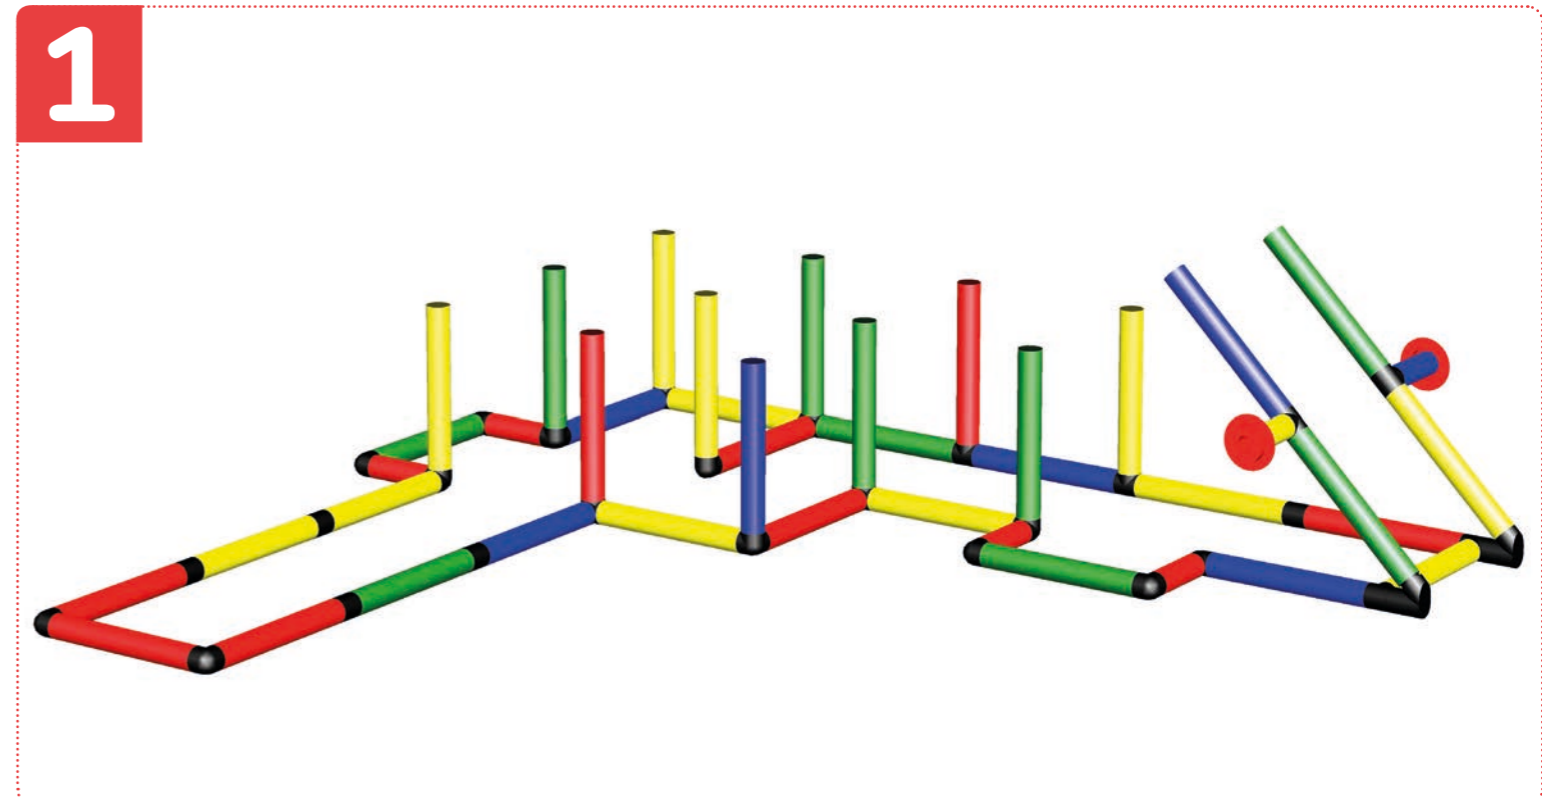

Abenteuer Bahnhofswerkstatt
Adventure Workshop
Railway Station

245 × 241 × 176 cm

2 4 std/h

C0154

Erforderliche Baukästen Required Kits

1x 1x 1x