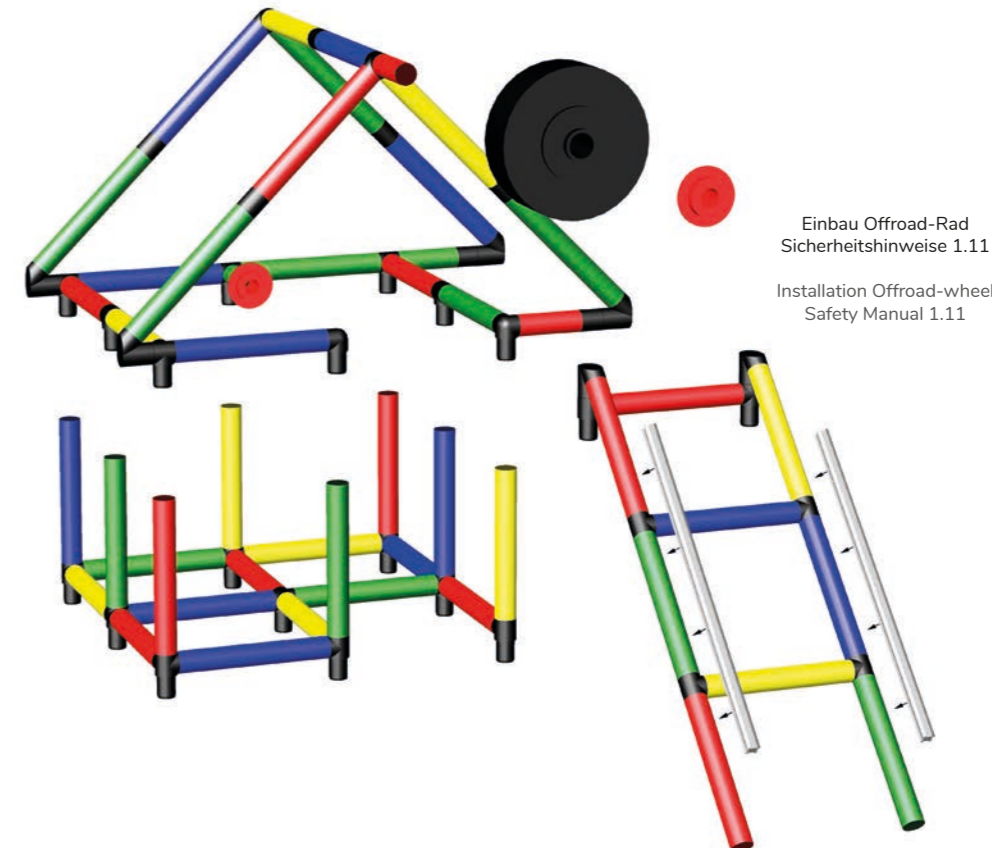

Einbau Offroad-Rad
Sicherheitshinweise 1.11

Installation Offroad-wheel
Safety Manual 1.11