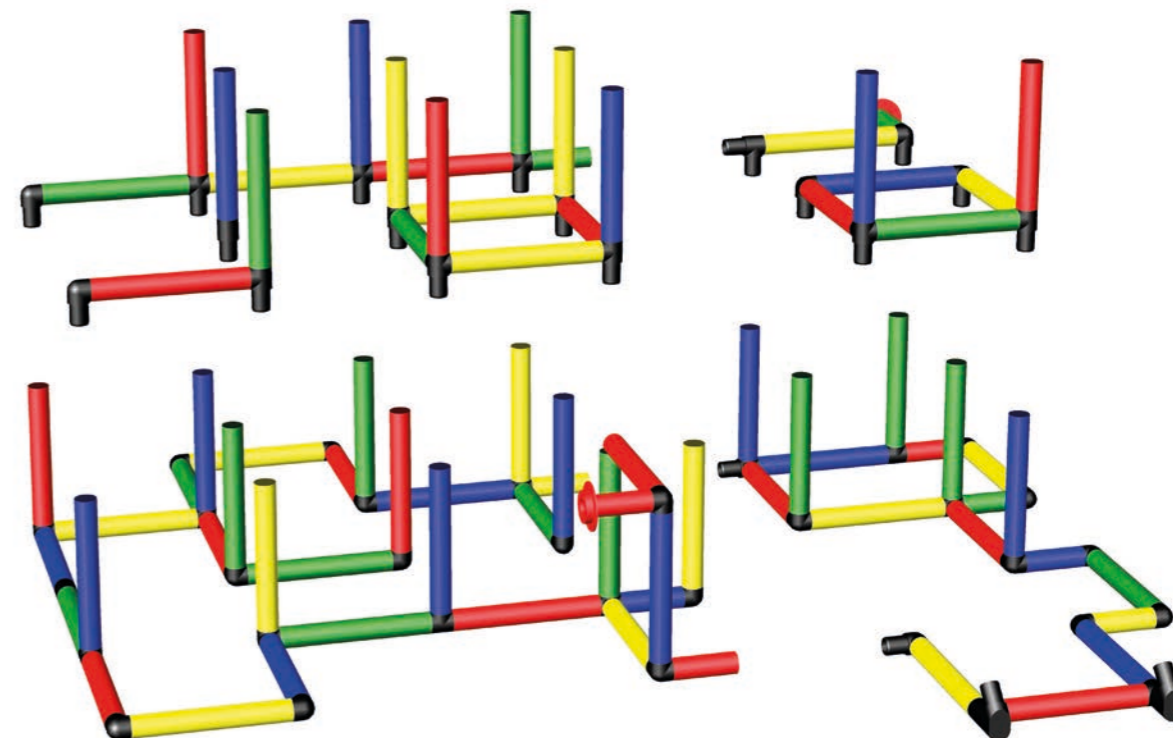

Erforderliche Baukästen Required Kits

1x

1x

1

2