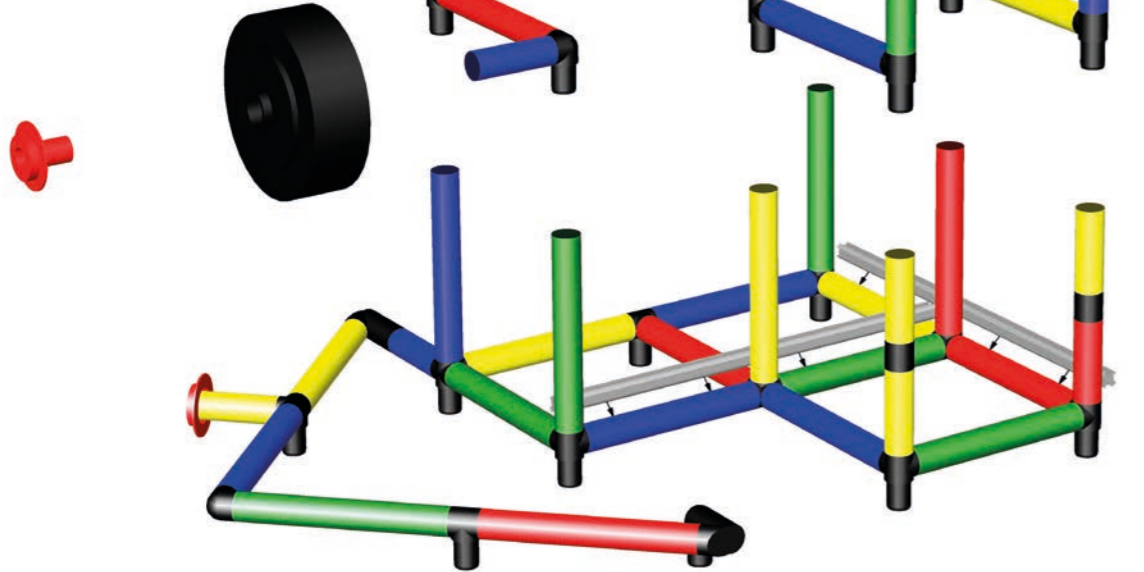

3

Einbau Offroad-Rad
Sicherheitshinweise 1.11

Installation Offroad-wheel
Safety Manual 1.11

Einbau Aluminiumprofil
Sicherheitshinweise 1.16

Installation Aluminium profile
Safety Manual 1.16

5

Aufbau Modularrutsche
Sicherheitshinweise 1.20

Assembling Modular Slide
Safety Manual 1.20