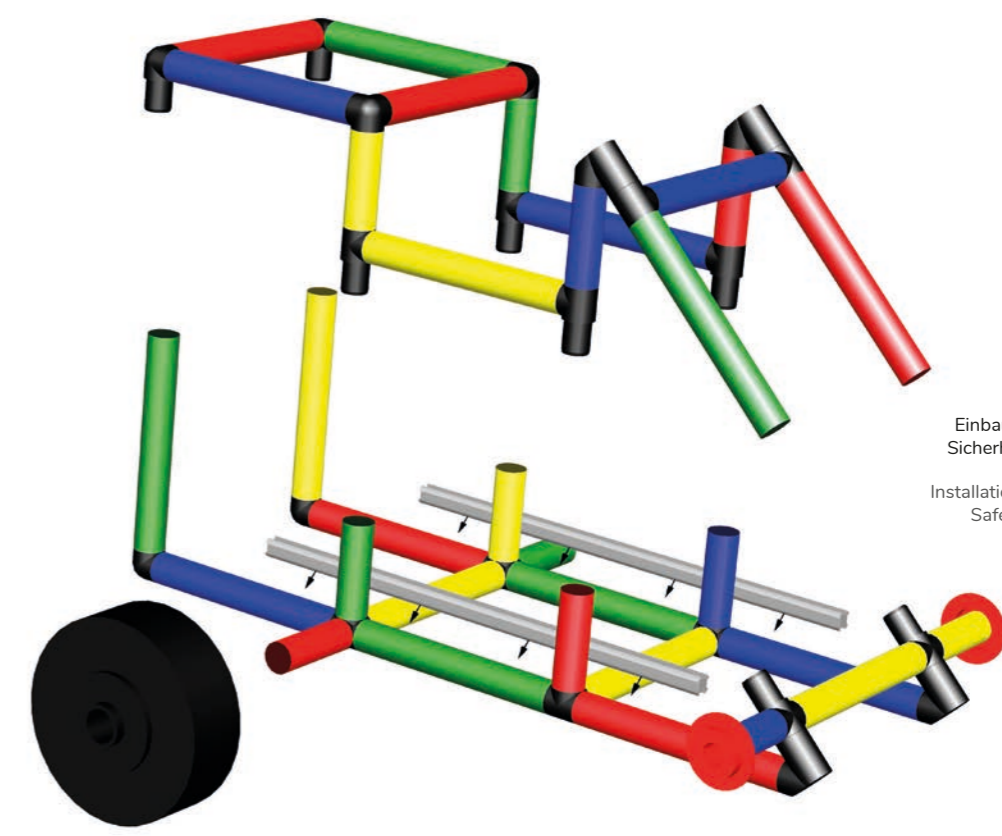

Offroad Seifenkiste

Offroad Soapbox

138 x 77 x 60 cm

3 2 std/h

A0245

1

Einbau Offroad-Rad
Sicherheitshinweise 1.11

Installation Offroad-wheel
Safety Manual 1.11

Einbau Aluminiumprofil
Sicherheitshinweise 1.16

Installation Aluminium profile
Safety Manual 1.16

2