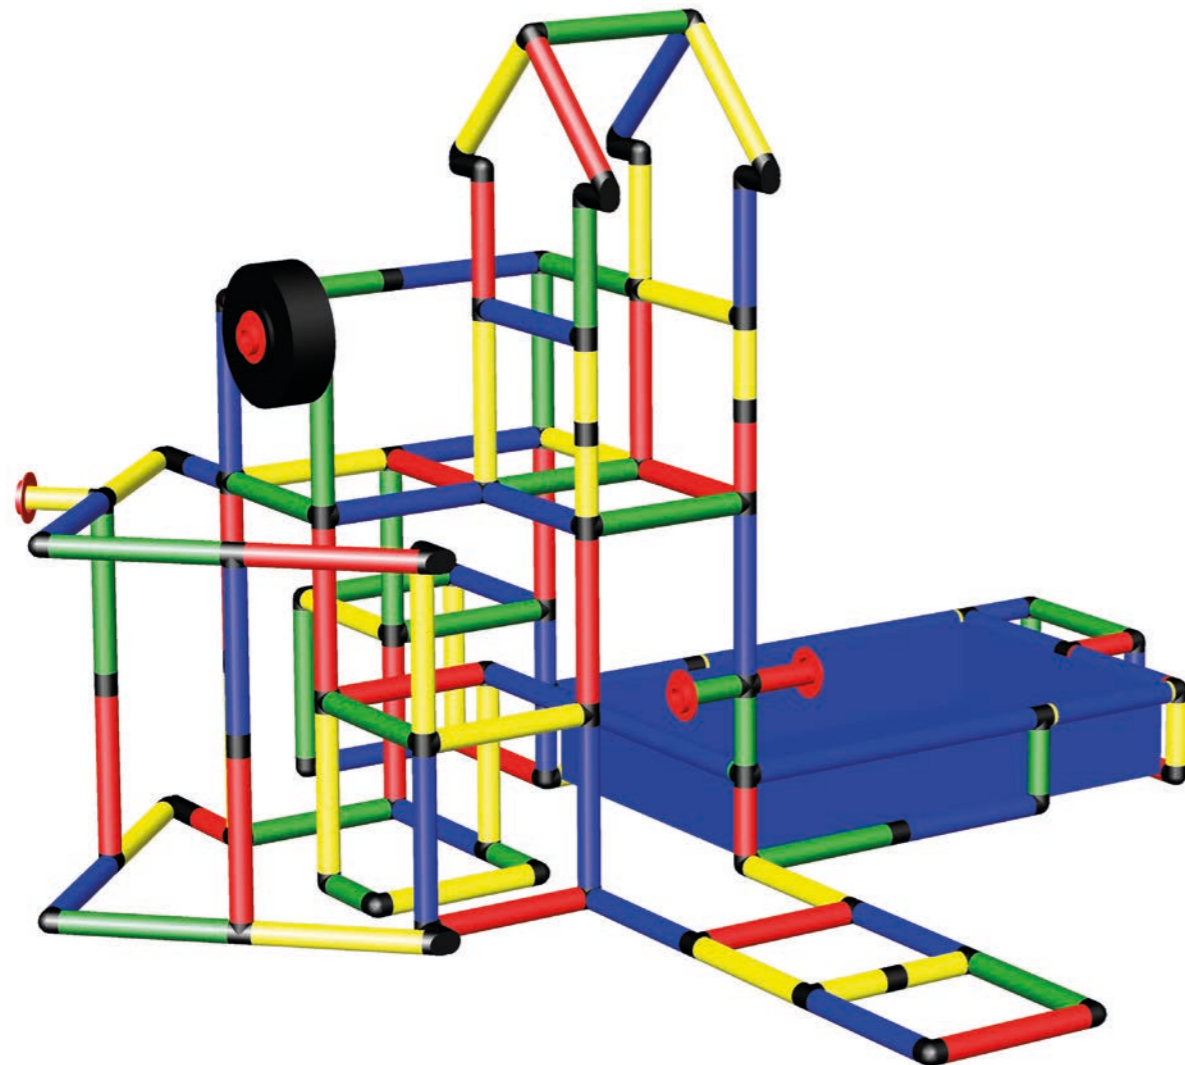

3

Einbau Offroad-Rad
Sicherheitshinweise 1.11

Installation Offroad-wheel
Safety Manual 1.11

Einbau Aluminiumprofil
Sicherheitshinweise 1.16

Installation Aluminium profile
Safety Manual 1.16

5

Aufbau Modularrutsche
Sicherheitshinweise 1.20

Assembling Modular Slide
Safety Manual 1.20

4

6

Einbau Rundtextil
Sicherheitshinweise 1.19

Installation Round textile
Safety Manual 1.19

Verschrauben der Rohre und Platten
Sicherheitshinweise 1.1 und 1.3

Screwing of Tubes and Panels
Safety Manual 1.1 and 1.3