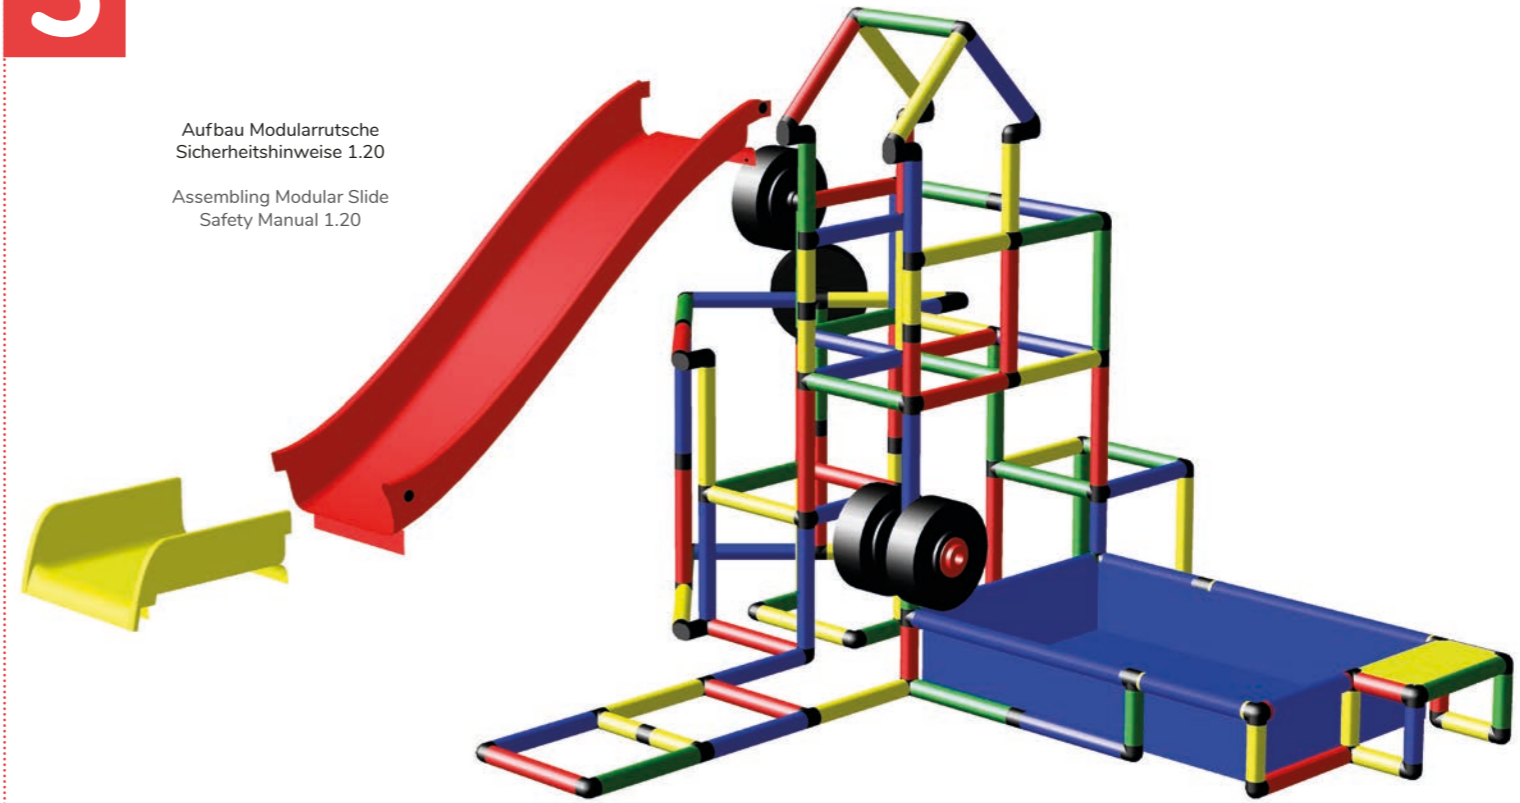

3

Einbau Offroad-Rad
Sicherheitshinweise 1.11

Installation Offroad-wheel
Safety Manual 1.11

Einbau Aluminiumprofil
Sicherheitshinweise 1.16

Installation Aluminium profile
Safety Manual 1.16

5

Aufbau Modularrutsche
Sicherheitshinweise 1.20

Assembling Modular Slide
Safety Manual 1.20

4

6

Einbau Rundtextil
Sicherheitshinweise 1.19

Installation Round textile
Safety Manual 1.19

Verschrauben der Rohre und Platten
Sicherheitshinweise 1.1 und 1.3

Screwing of Tubes and Panels
Safety Manual 1.1 and 1.3