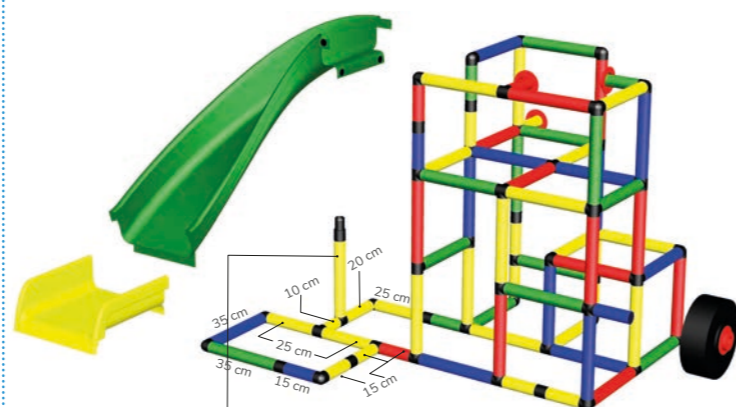

1

Einbau Offroad-Rad
Sicherheitshinweise 1.11
Installation Offroad-wheel
Safety Manual 1.11

2

Aufbau Bogenrutsche
Sicherheitshinweise 1.21

Assembling Curved Slide
Safety Manual 1.21

Spezialrohr, 3 Löcher
(35 cm, 135°)
Special tube, 3 holes
(35 cm, 135°)