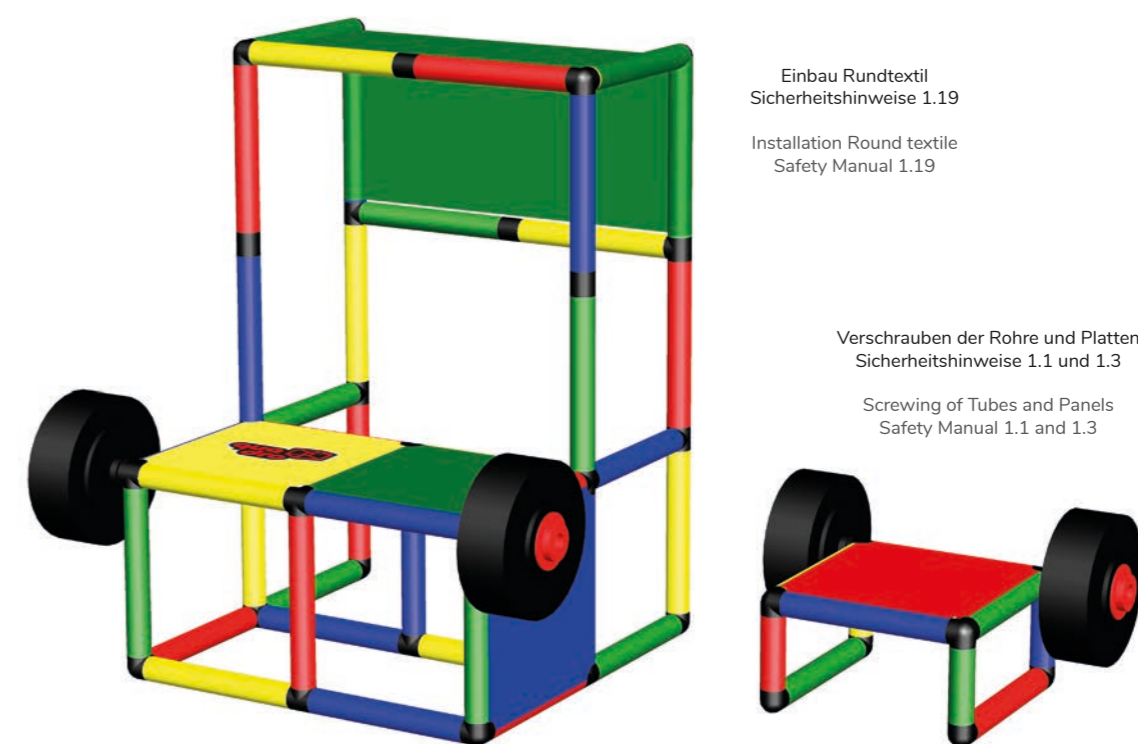

Einbau Rundtextil
Sicherheitshinweise 1.19

Installation Round textile
Safety Manual 1.19

Verschrauben der Rohre und Platten
Sicherheitshinweise 1.1 und 1.3

Screwing of Tubes and Panels
Safety Manual 1.1 and 1.3