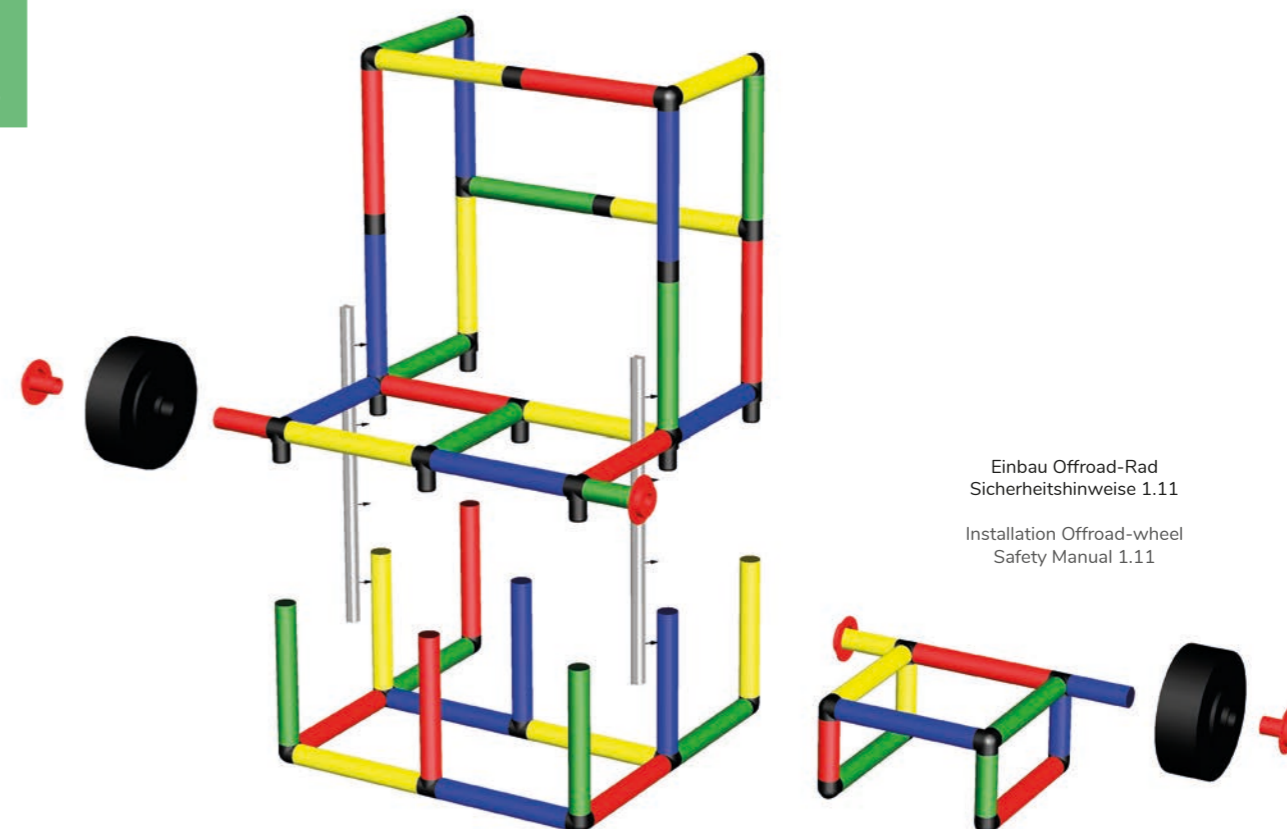

Screwing of Tubes and Panels
Safety Manual 1.1 and 1.3

Bürotisch mit Stuhl

Office Desk with Chair

 100 × 117 × 125 cm,
77 × 58 × 40 cm

 1½  3 std/h

A0251

1

Einbau Offroad-Rad
Sicherheitshinweise 1.11