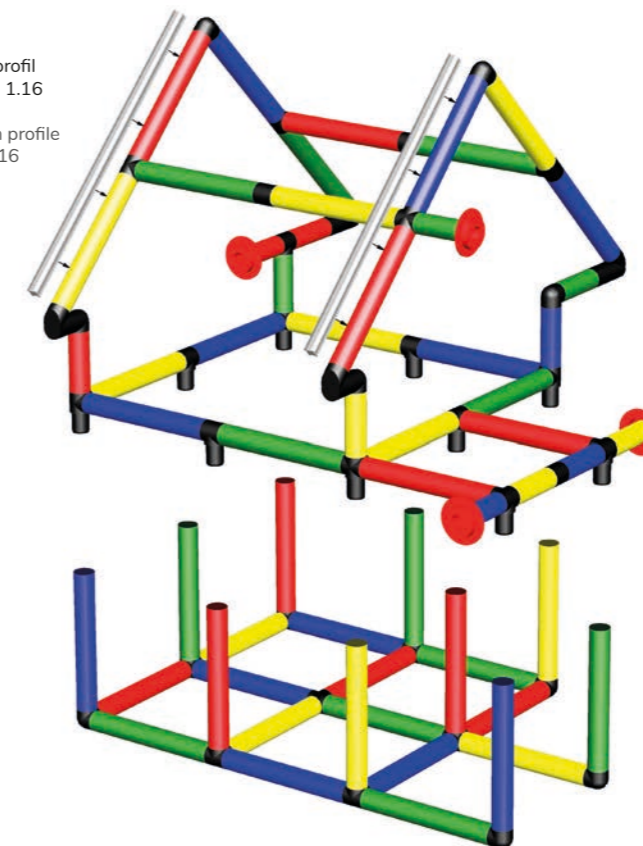

Verspielter Radschuppen

Playful Wheel Shed

159 × 119 × 124 cm

1 3 std/h

A0237

1

Einbau Aluminiumprofil
Sicherheitshinweise 1.16
Installation Aluminium profile
Safety Manual 1.16

2