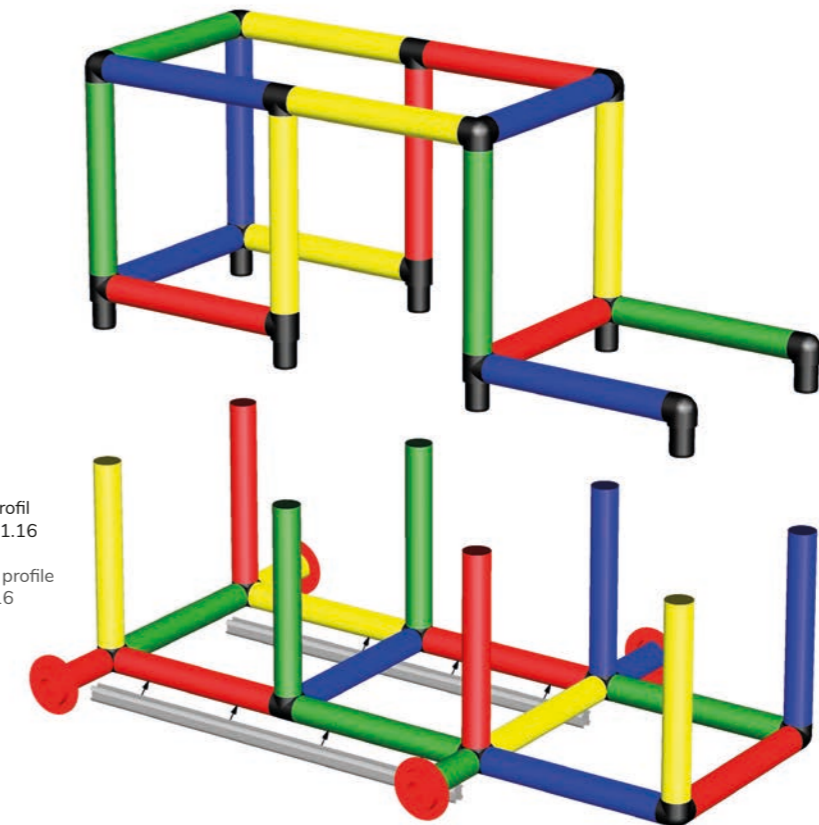

1

Einbau Aluminiumprofil
Sicherheitshinweise 1.16

Installation Aluminium profile
Safety Manual 1.16