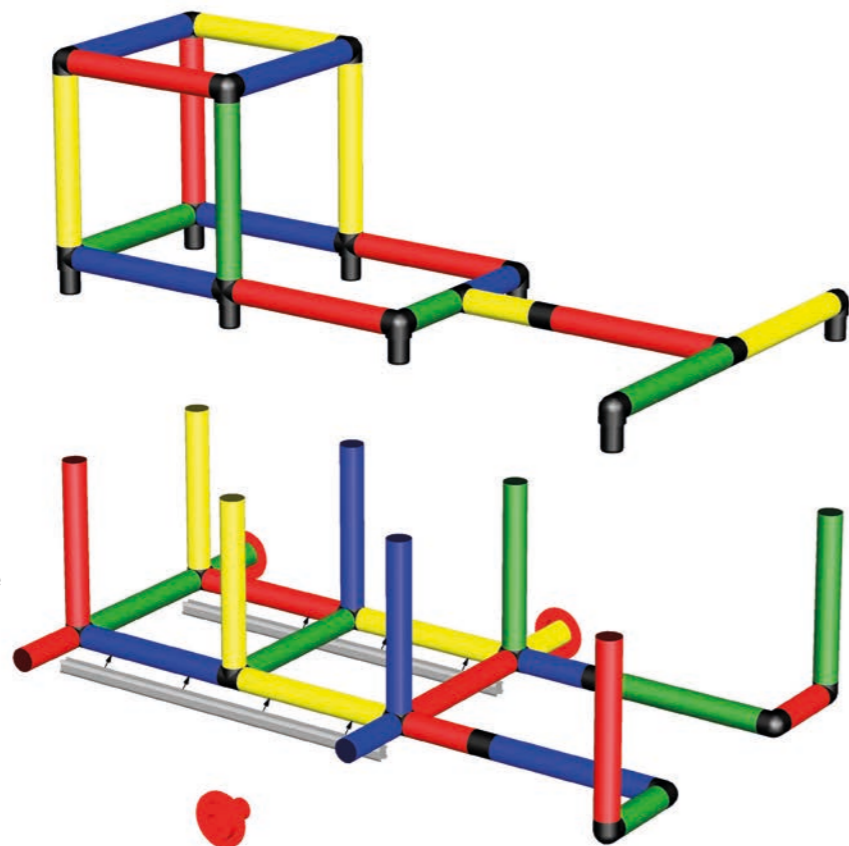

Schneeschieber

Snow Shovel

160 x 85 x 100 cm

3 2 std/h

A0240

1

Einbau Aluminiumprofil
Sicherheitshinweise 1.16

Installation Aluminium profile
Safety Manual 1.16

2