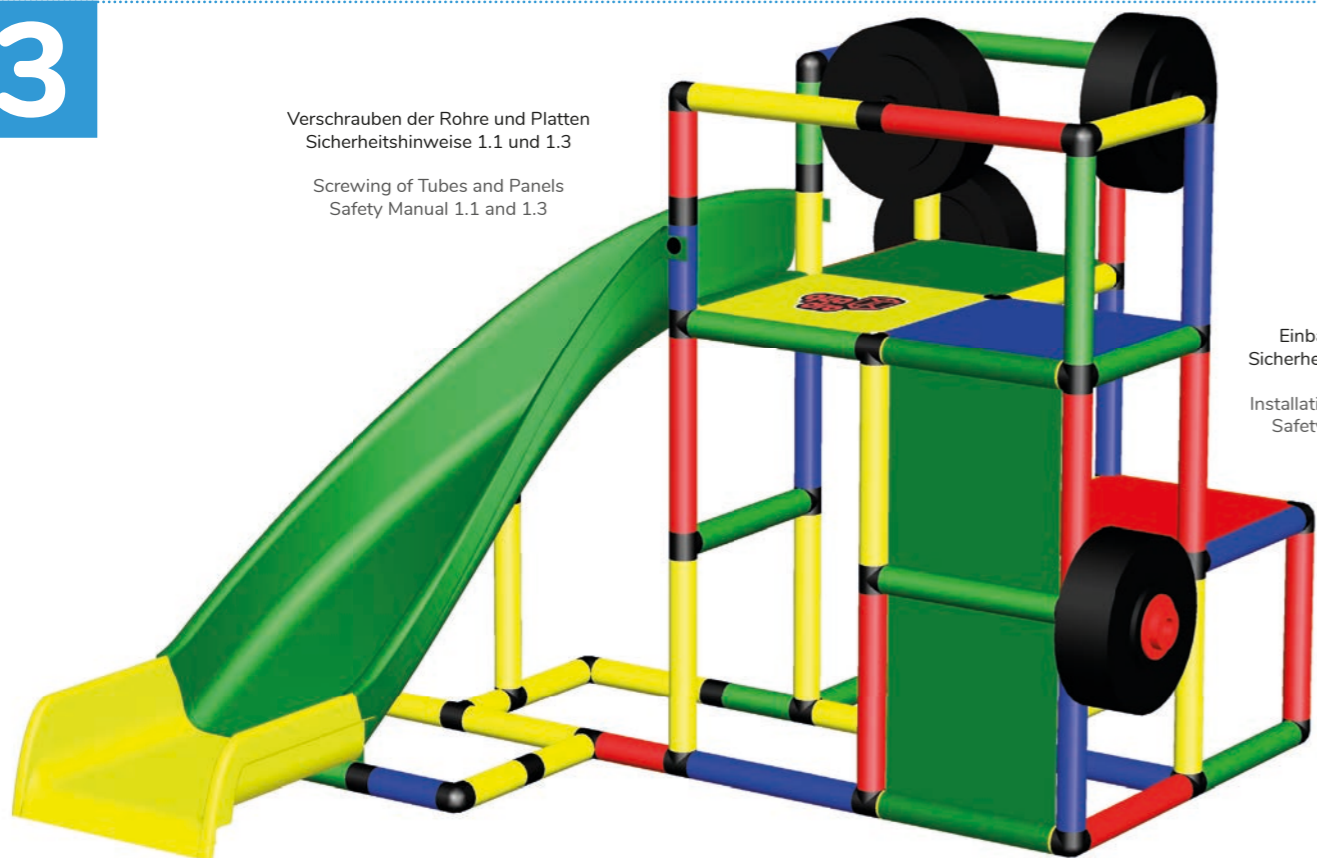

Einbau Rundtextil
Sicherheitshinweise 1.19

Installation Round textile
Safety Manual 1.19

Großer Kletterpark

Large Climbing Park

212 × 205 × 197 cm

2 5 std/h

B0126