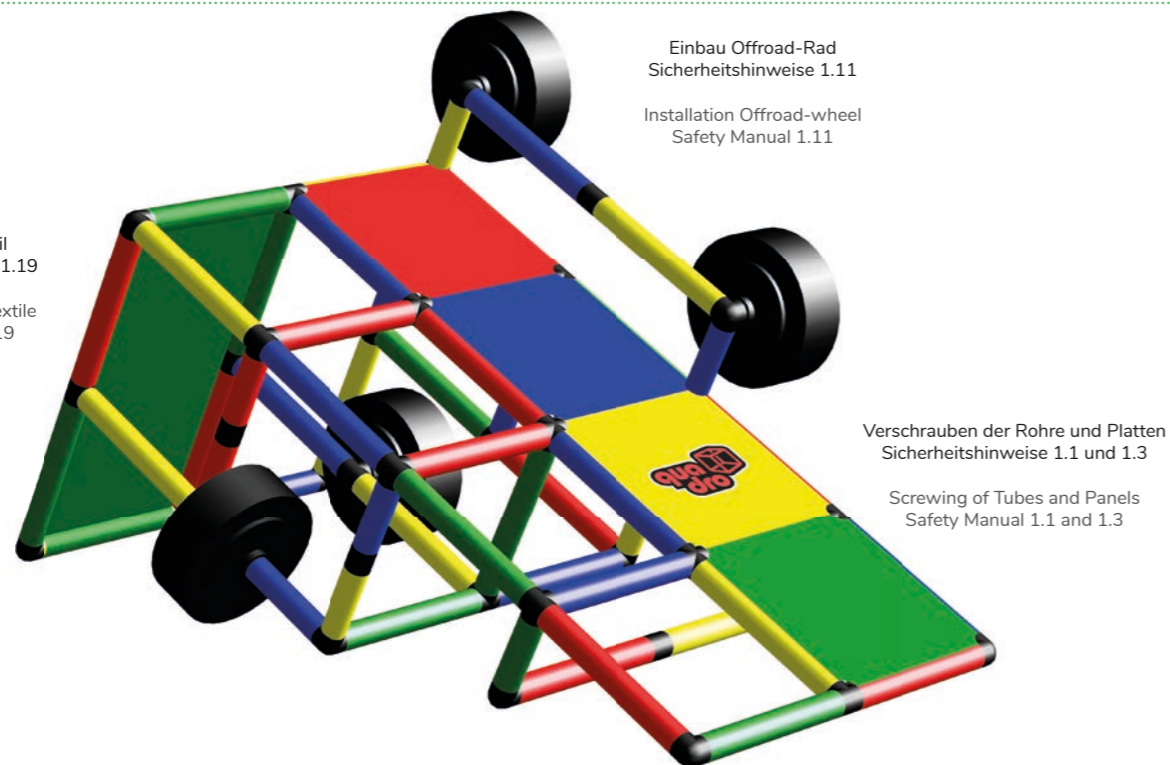

Einbau Offroad-Rad
Sicherheitshinweise 1.11

Installation Offroad-wheel
Safety Manual 1.11

Einbau Rundtextil
Sicherheitshinweise 1.19

Installation Round textile
Safety Manual 1.19

Verschrauben der Rohre und Platten
Sicherheitshinweise 1.1 und 1.3

Screwing of Tubes and Panels
Safety Manual 1.1 and 1.3