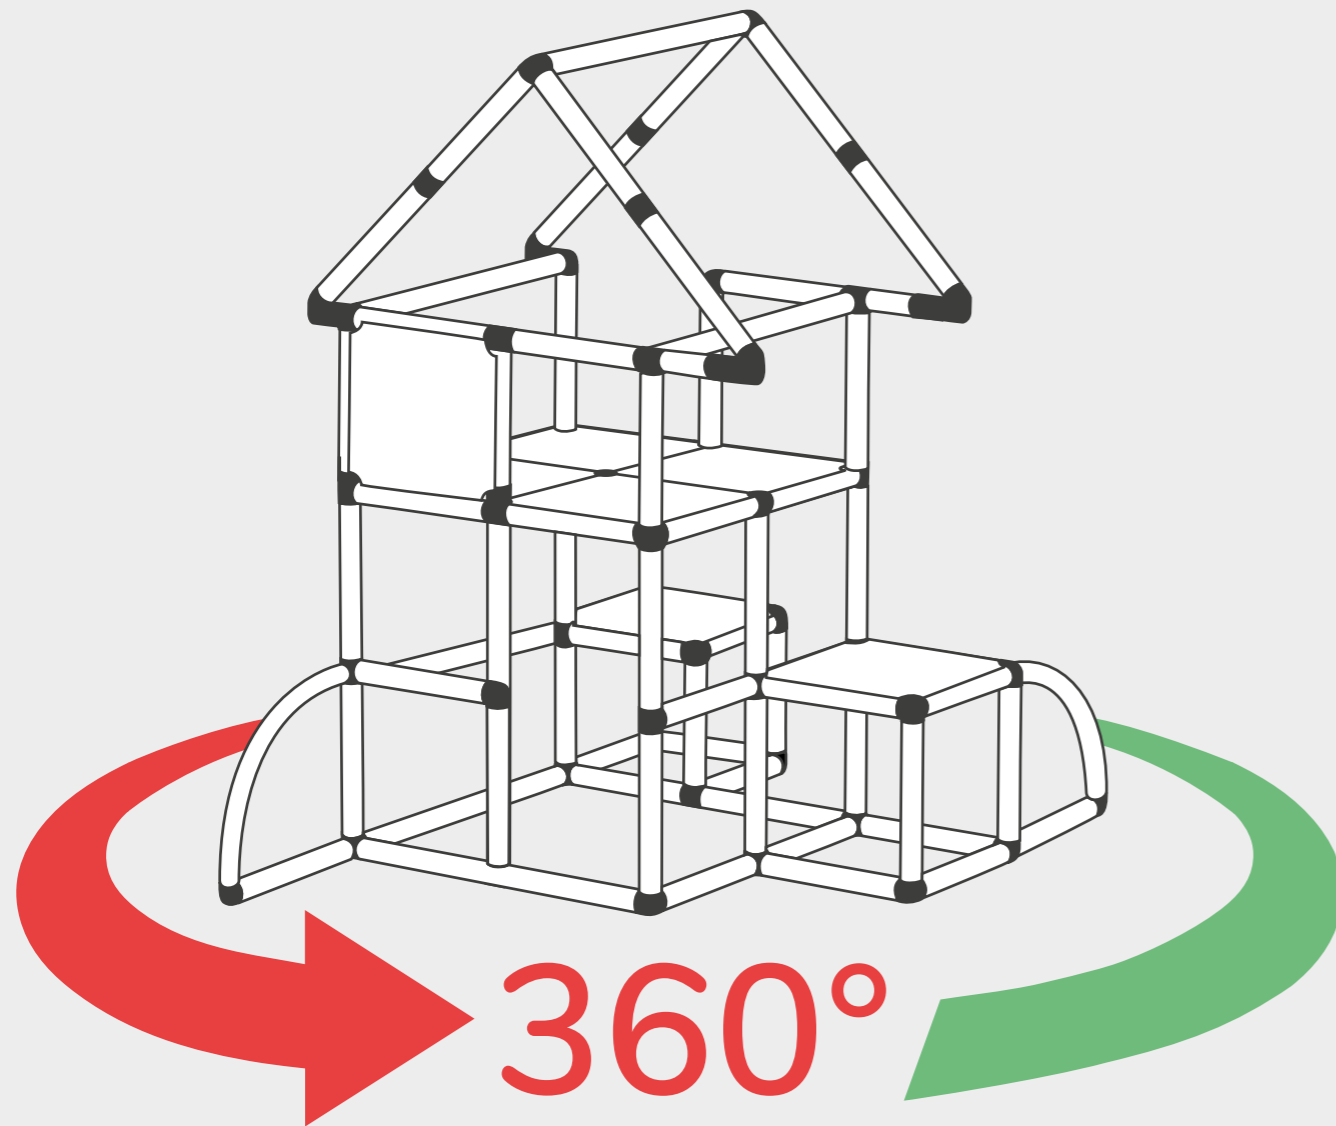

quadro OFFROAD

133 20
22 Designs

265 Teile
265 parts

Ab 6 Monate
From 6 months

Über 400 Designs
More than 400 designs

Mobilgeräte optimiert
Optimized for smartphones

www.quadromdb.com

Features

360° Ansicht
360° view

Altersempfehlung
Recommended age

Aufbauzeit
Build time

Hilfreiche Downloads
Useful downloads

Designmaße
Design dimensions

Erforderliche Baukästen
Required kits

Dies ist nur eine Auswahl von Designs. Eine vollständige Übersicht findest du auf quadromdb.com!