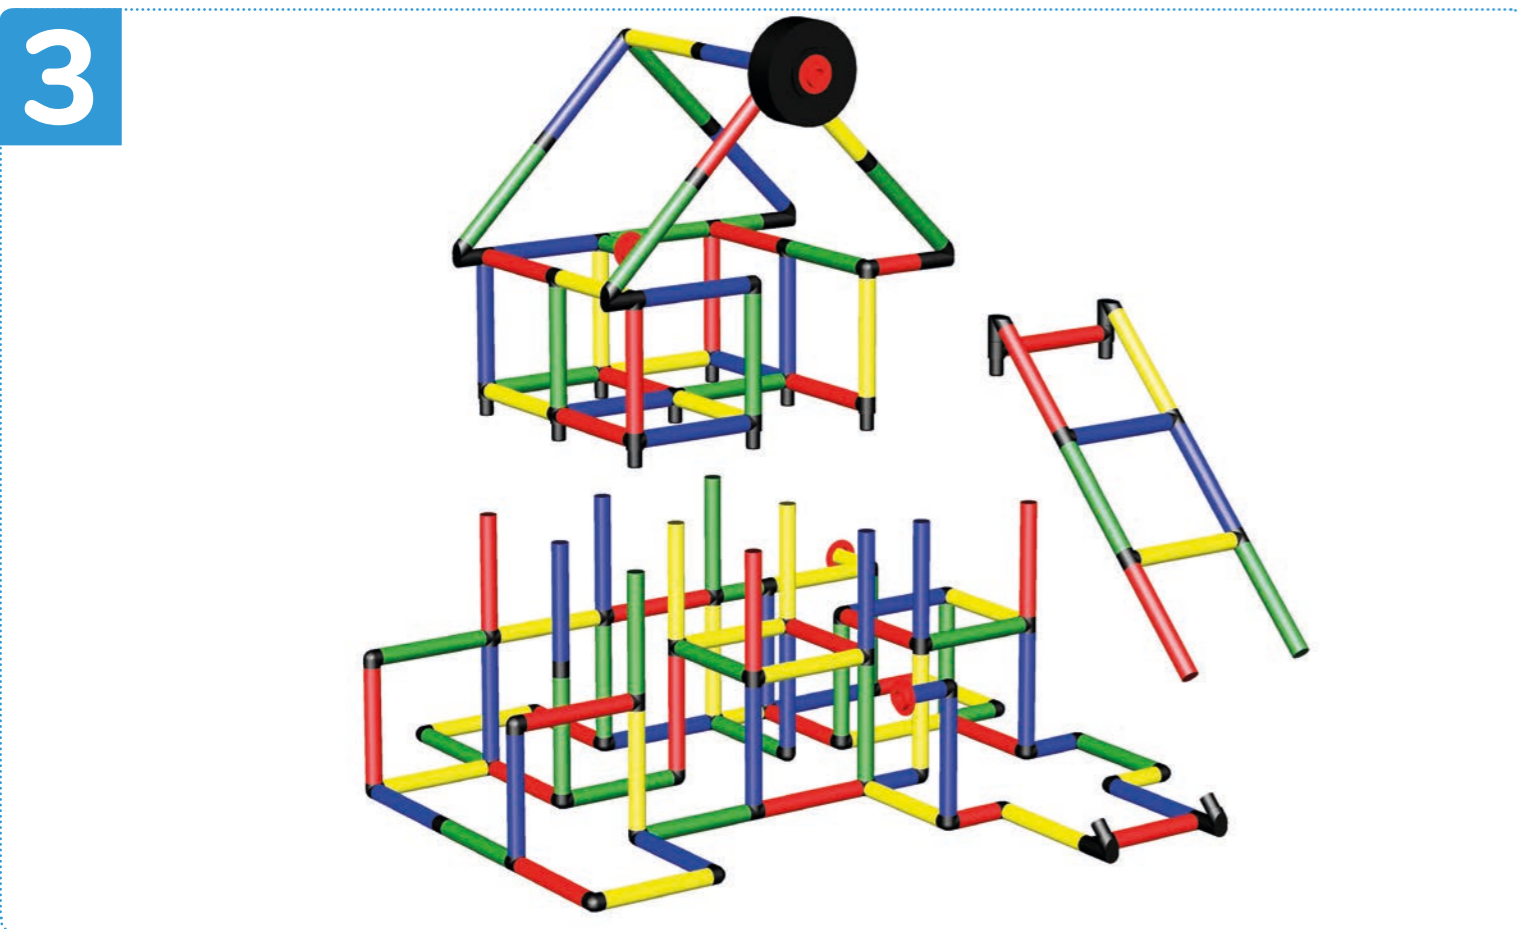

1

2

Einbau Offroad-Rad
Sicherheitshinweise 1.11

Installation Offroad-wheel
Safety Manual 1.11

Abenteuer Bahnhofswerkstatt
Adventure Workshop
Railway Station

245 × 241 × 176 cm

2 4 std/h

C0154