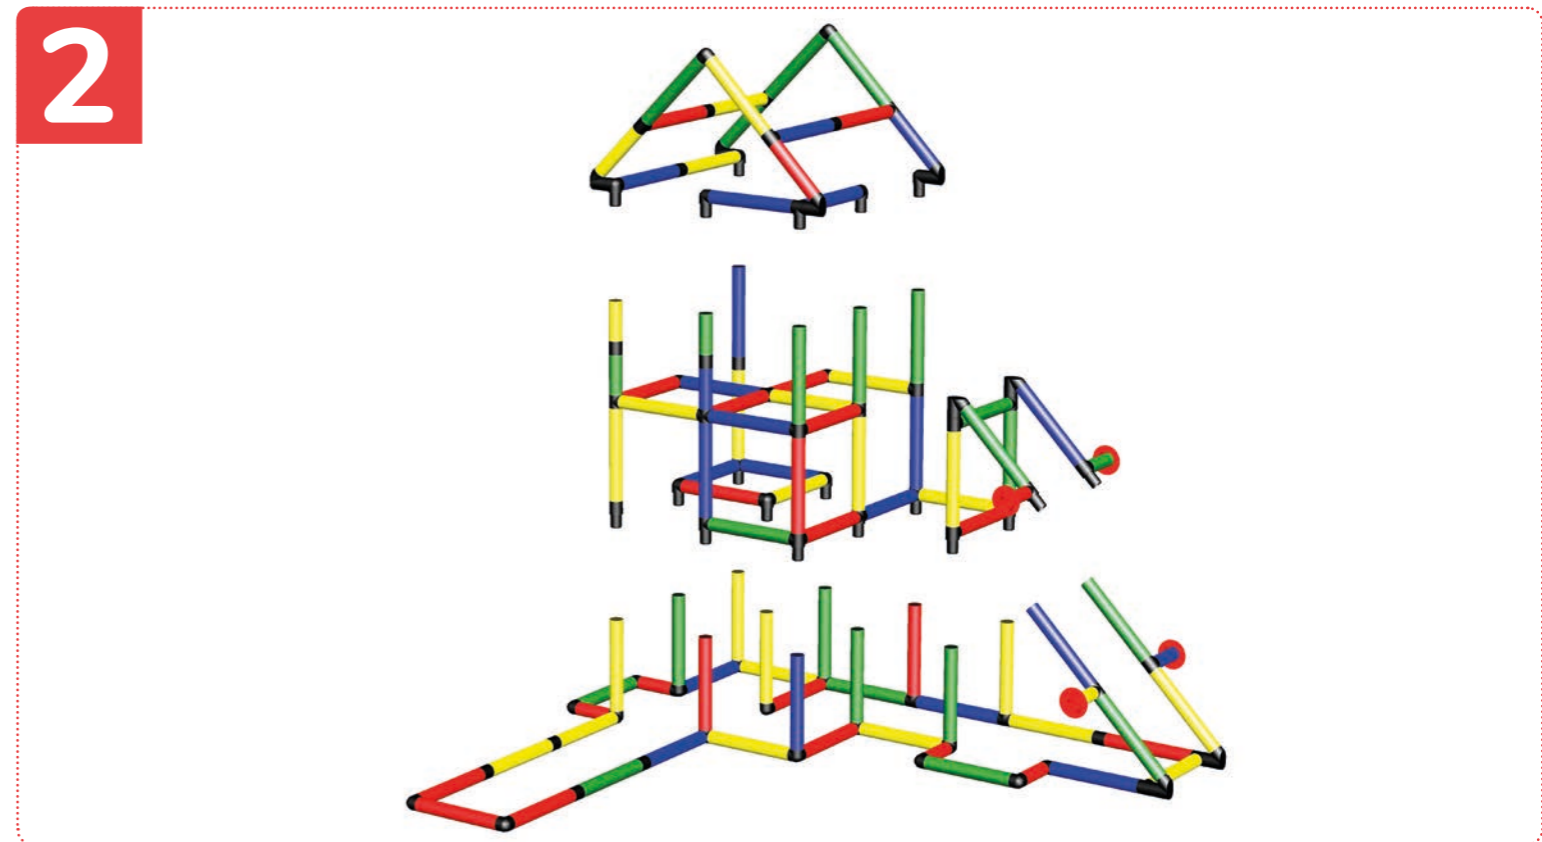

Abenteuer Bahnhofswerkstatt
Adventure Workshop
Railway Station

245 × 241 × 176 cm

2 4 std/h

C0154

Erforderliche Baukästen Required Kits

1x 1x 1x